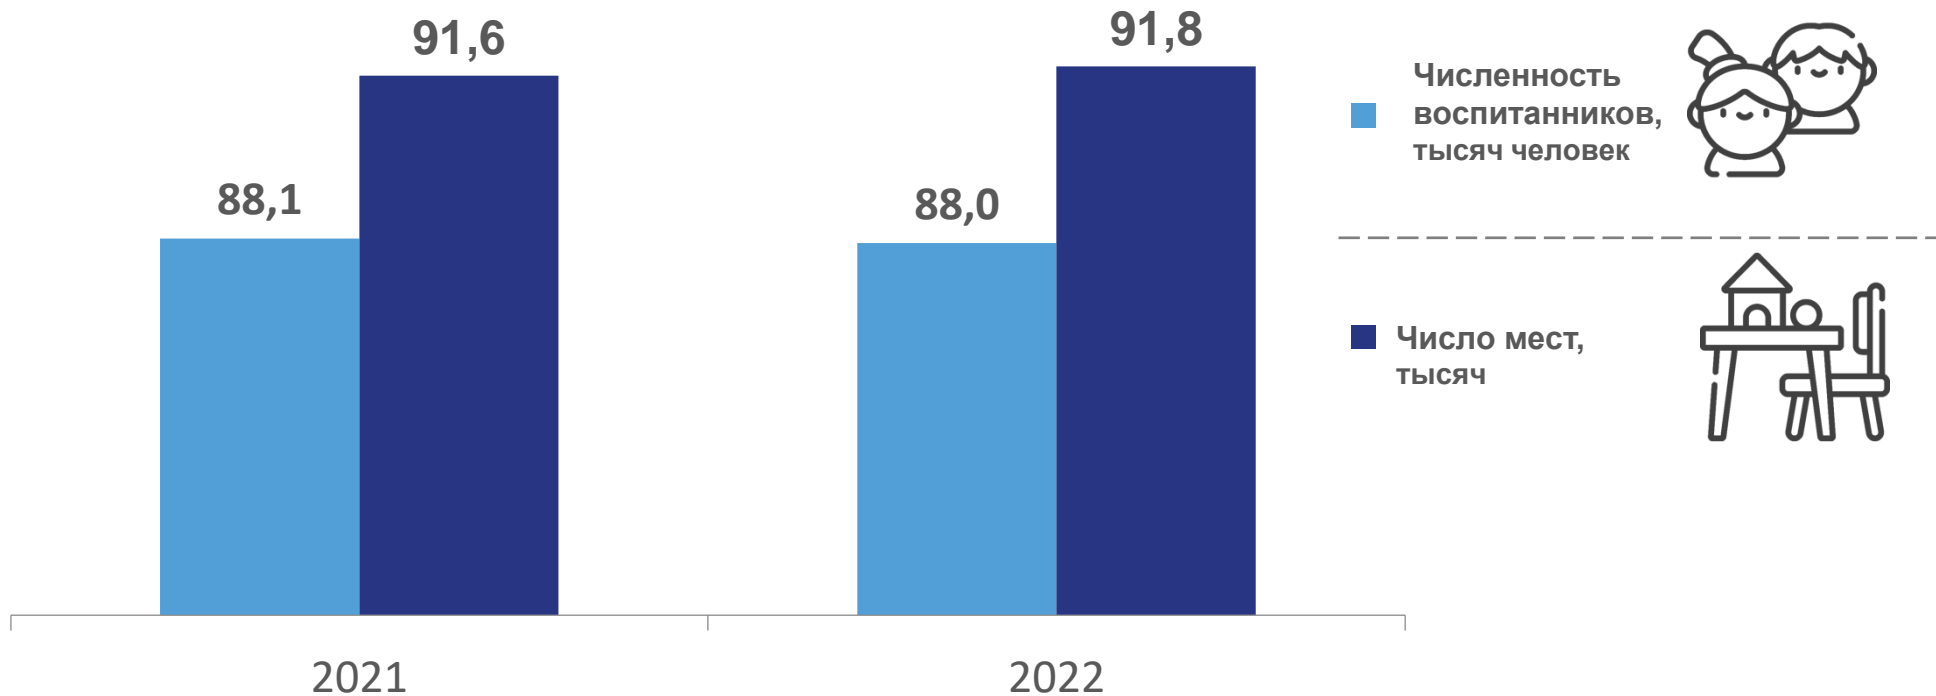

ФЕДЕРАЛЬНАЯ СЛУЖБА
ГОСУДАРСТВЕННОЙ СТАТИСТИКИ

Организации, осуществляющие образовательную деятельность по образовательным программам дошкольного образования, присмотр и уход за детьми в Ленинградской области

в 2022 году

Число мест и численность воспитанников в организациях

Распределение воспитанников в организациях по возрасту, %

Число групп в организациях

4312

Из них

Распределение педагогического персонала организаций по уровню образования