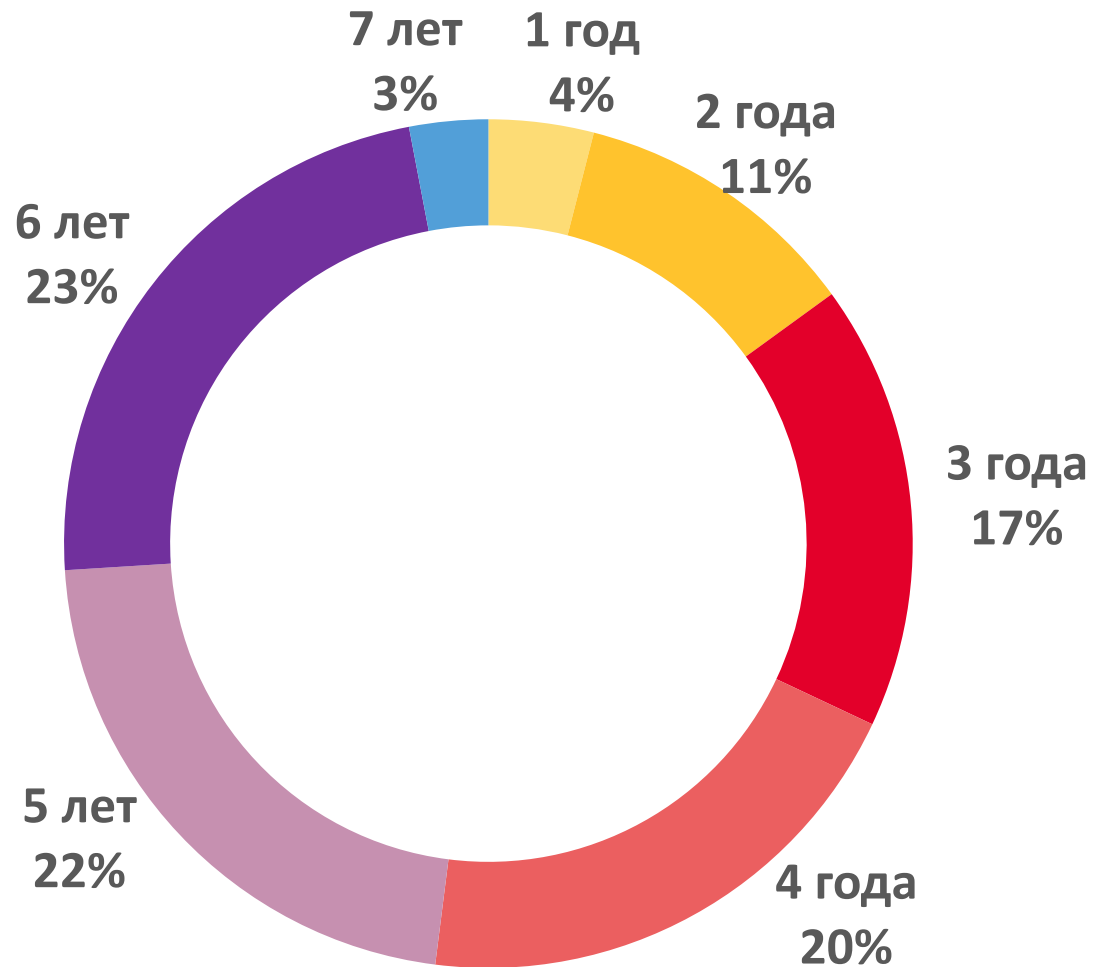

в 2022 году

Число мест и численность воспитанников в организациях

Распределение воспитанников в организациях по возрасту, %

Число групп в организациях

4312

Из них

Распределение педагогического персонала организаций по уровню образования